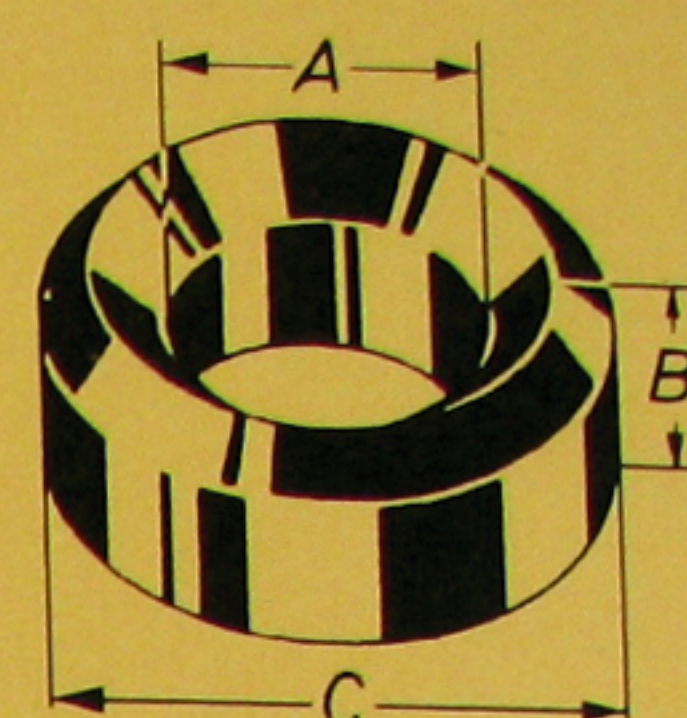

B
BERGEON

No 5816

Assortiment de 450 bouchons BRONZE à chasser. Pour réveils, pendules et régulateurs

Sortiment von 450 BRONZE-Futtern. Für Wecker, Pendulen und Regulatoren

Assortment of 450 BRONZE bushings. For alarm clocks and regulators

Surtido de 450 buchones à presión, BRONCE. Para despertadores, relojes pared y reguladores

ø mm

Swiss made

No 31 A 0.30 B 1.50 C 2.00	No 32 0.35 1.50 2.00	No 1 0.40 1.50 2.00	No 33 0.40 2.00 2.00	No 34 0.45 2.00 2.00	No 35 0.50 1.20 2.00	No 2 0.50 1.50 2.00	No 36 0.50 2.00 2.00	No 37 0.55 1.50 2.00	No 3 0.60 1.50 2.00	No 4 0.60 3.00 2.00	No 38 0.65 2.00 2.00	No 5 0.70 1.50 2.00	No 6 0.70 3.00 2.00	No 39 0.75 2.00 2.00
No 7 A 0.80 B 1.50 C 2.50	No 8 0.80 3.00 2.50	No 40 0.85 2.00 2.50	No 9 0.90 1.50 2.50	No 10 0.90 3.00 2.50	No 41 0.95 1.20 2.50	No 11 1.00 1.50 3.00	No 42 1.00 2.00 3.00	No 12 1.00 3.00 3.00	No 43 1.10 2.00 3.00	No 44 1.20 2.00 3.00	No 13 1.25 1.50 3.00	No 45 1.25 2.00 3.00	No 14 1.25 3.00 3.00	No 46 1.30 2.00 3.00
No 47 A 1.40 B 2.00 C 3.50	No 15 1.50 1.50 3.50	No 48 1.50 2.00 3.50	No 16 1.50 3.00 3.50	No 49 1.60 1.50 3.50	No 50 1.65 2.00 3.50	No 51 1.70 2.00 3.50	No 17 1.75 1.50 3.50	No 18 1.75 3.00 3.50	No 52 1.80 2.00 3.50	No 53 1.90 2.00 3.50	No 19 2.00 1.50 4.50	No 54 2.00 2.00 4.50	No 20 2.00 3.00 4.50	No 55 2.10 2.00 4.50
No 21 A 2.25 B 1.50 C 4.50	No 56 2.25 2.00 4.50	No 22 2.25 3.00 4.50	No 57 2.40 2.00 4.50	No 23 2.50 1.50 4.50	No 24 2.50 3.00 4.50	No 58 2.75 2.00 4.50	No 25 3.00 1.50 5.50	No 26 3.00 3.00 5.50	No 27 4.00 1.50 6.50	No 28 4.00 3.00 6.50	No 59 5.00 2.00 8.50	No 29 5.00 3.00 7.50	No 30 6.00 3.00 8.50	No 60 6.50 2.00 8.50