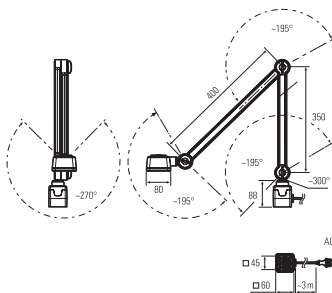

## CENALED SPOT AC, Gelenkarm

<b>Artikel-Nr.:</b>	121012-12
<b>EAN:</b>	4260556623757
<b>Bestell-Nr.:</b>	121012-02
<b>Modell:</b>	CENALED SPOT
<b>Bauform:</b>	LED Arbeitsplatzleuchte mit Gelenkarm
<b>Leuchtmittel:</b>	High Power LED
<b>Lampenleistung:</b>	~9 W
<b>Lampenlichtstrom:</b>	1120 lm
<b>Lampenlichtausbeute:</b>	134 lm/W
<b>Lichtverteilung:</b>	direkt
<b>Lichtfarbe:</b>	Neutralweiß (5000K)
<b>Anschlusswert Leuchte:</b>	100-305V AC $\pm$ 10%, 50-60 Hz
<b>Betriebsgerät:</b>	integriert
<b>Anschluss Leuchte:</b>	3 m Geräteleitung mit Schutzkontaktstecker CEE 7/7
<b>Schutzart:</b>	IP65 / Kopf IP67
<b>Schutzklasse:</b>	I
<b>Abstrahlwinkel:</b>	30°
<b>Betriebstemperatur:</b>	-10... +50 °C
<b>Farbwiedergabe (Ra):</b>	> 80
<b>Lampenlebensdauer:</b>	> 60.000 h
<b>Material Gehäuse:</b>	Aluminium (pulverlackiert)
<b>Material Abdeckung:</b>	ESG 3,8 mm, sprungsicher
<b>Länge Gelenkarme:</b>	350 mm / 400 mm
<b>Sockelhöhe (B):</b>	88 mm
<b>Gewicht:</b>	1400 g
<b>Bruttogewicht:</b>	2600 g
<b>Risikogruppe (DIN EN 62471):</b>	freie Gruppe
<b>Befestigungszubehör:</b>	Magnethalterung optional
<b>Dimmbar:</b>	ja, über Taster am Leuchtenkopf, Ein/Aus und Dimmen
<b>Kennzeichnung:</b>	CE
<b>Gefertigt in:</b>	Deutschland
<b>Besonderheit:</b>	Universell einsetzbare Gelenkarmleuchte mit hoher Schutzart