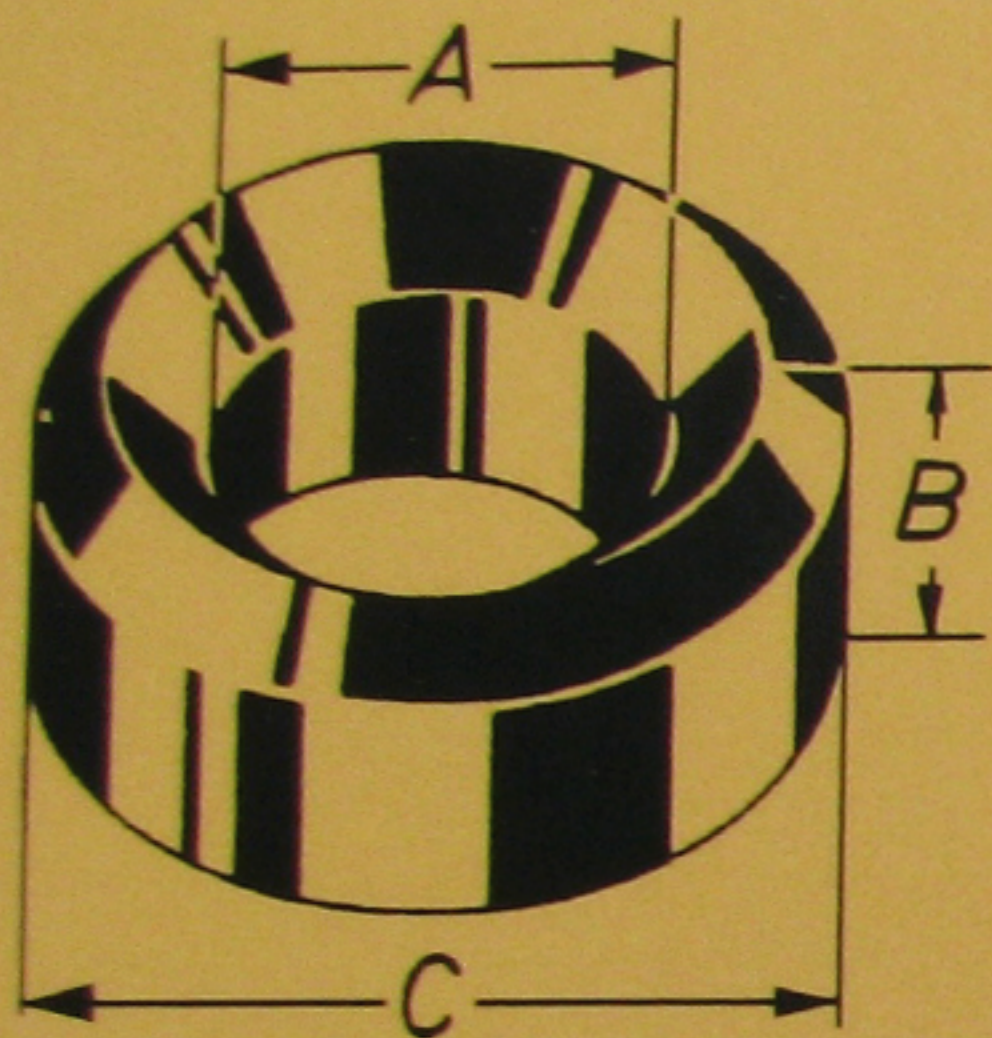

B
BERGEON

No 4165

Swiss made

BRONZE
BRONZE

Assortiment de 225 bouchons en BRONZE DUR à chasser pour réveils, pendules et régulateurs. (10 pièces No 1-15, 5 pièces No 16-30)

Sortiment von 225 HARTBRONZE-Futtern für Wecker, Pendulen und Regulatoren. (10 Stück Nr. 1-15, 5 Stück Nr. 16-30)

Dimensions - Masse - Dimension - Tamaños 1/100 mm

No 1	No 2	No 3	No 4	No 5	No 6	No 7	No 8	No 9	No 10	No 11	No 12	No 13	No 14	No 15
A 40	50	60	60	70	70	80	80	90	90	100	100	125	125	150
B 150	150	150	300	150	300	150	300	150	300	150	300	150	300	150
C 200	200	200	200	200	200	250	250	250	250	300	300	300	300	350
No 16	No 17	No 18	No 19	No 20	No 21	No 22	No 23	No 24	No 25	No 26	No 27	No 28	No 29	No 30
A 150	175	175	200	200	225	225	250	250	300	300	400	400	500	600
B 300	150	300	150	300	150	300	150	300	150	300	150	300	300	300
C 350	350	350	450	450	450	450	450	450	550	550	650	650	750	850